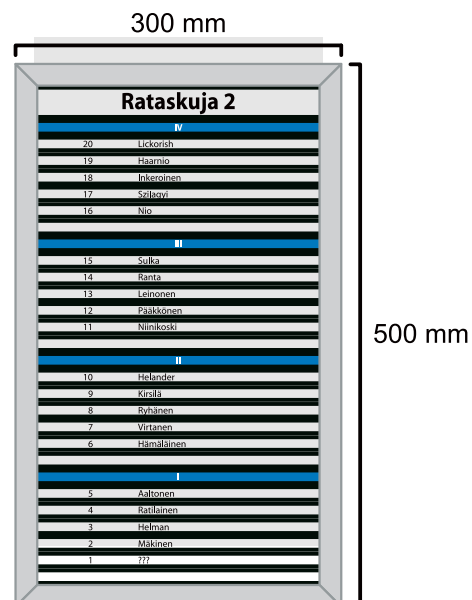

Materiaali

Nimitaulun kehys on vakiona eloksoitua alumiinia ja se on saranoitu. Kehys voidaan maalata myös haluttuun RAL-sävyyn.

Tekstien pohjana on eloksoitu alumiini, johon teipataan 12 tai 18 mm tekstinauhat. Tuotetta saatavana myös valkoisilla tekstiliuskoilla.

Erikoiskokoinen tekstinauhataulu sijoitettu hissiin.

Nimitaulussa suoja-akryyli. Lukitus ruuvilla tai lukolla.

Taulun koko

300 x 500 mm

400 x 600 mm

Teemme myös erikoiskokoja.

Lisäpalvelut

tekstinauhojen tulostus
tekstitulostimet ja nauhat

Erikoiskokoinen tekstinauhataulu Yrittäjätalossa. Vasemmanpuoleisessa taulussa tekstinauhojen lisäsiirakennuksen nimi, osoite ja kartta. Oikealla puolella lisäksi lasiton ilmoitustaulu.

Ilmox Duo taulu 1000 x 700 mm, jossa 18 mm tekstinauhaliuskat, eloksoitu alum. kehys. Alumiinipohja, päällä otsikkotekstit tarralla. Liukulasit, painonappilukitus.