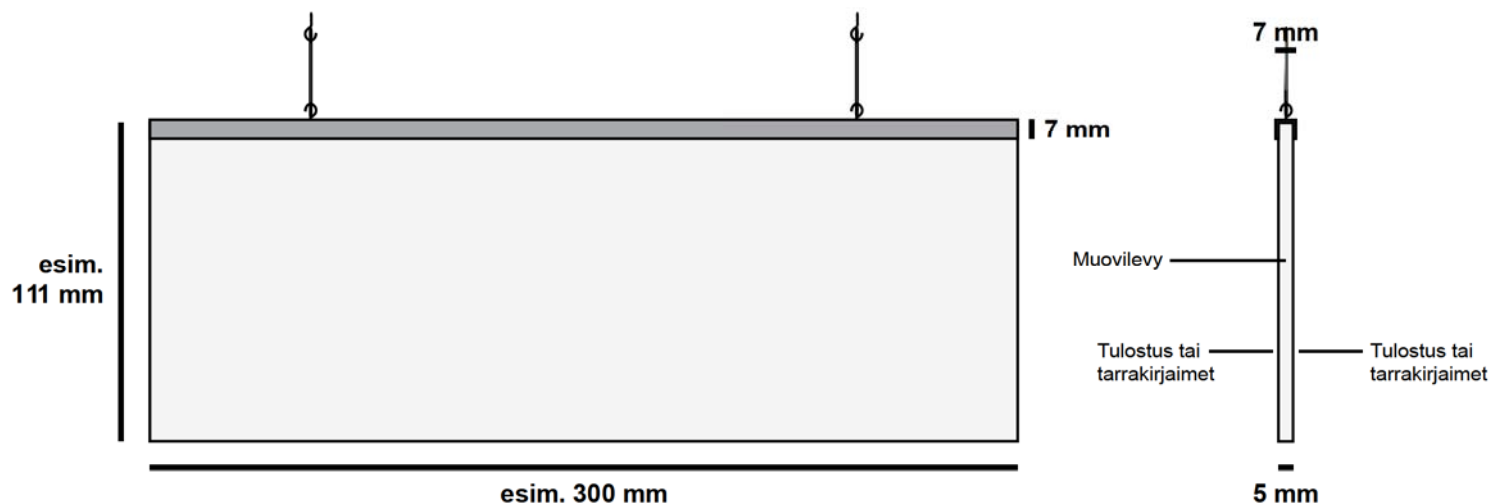

Signus profiilikuva