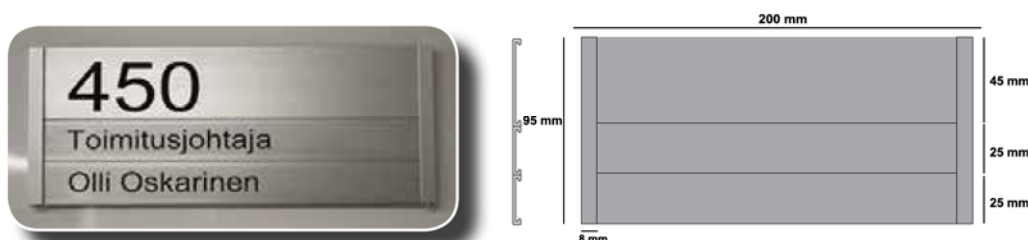

Viki 2 nimikilpi 200 x 25 mm ja Viki 2 nimikilpi 200 x 45 mm

Ylhäältä ladattavat tekstiliuskat sivukiskoissa. Nimiliuskojen määrä valittavissa. Tekstit tarrakirjaimin tai tulostettuina. Kiinnitys 2-p teipillä ja/tai ruuveilla.