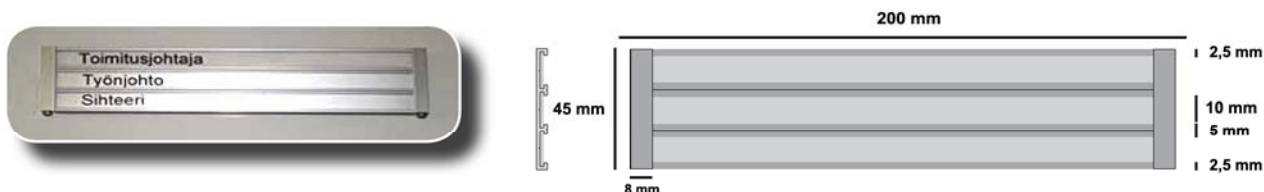

Viki 3 nimikilpi 200 x 46 mm

3 kpl 12 mm:n tekstiliuskoja, tekstit tekstinauhatulostimilla. Urat aina kolmen sarjassa. Lukittava päätyprofiili. Kiinnitys 2-p teipillä ja/tai ruuveilla.