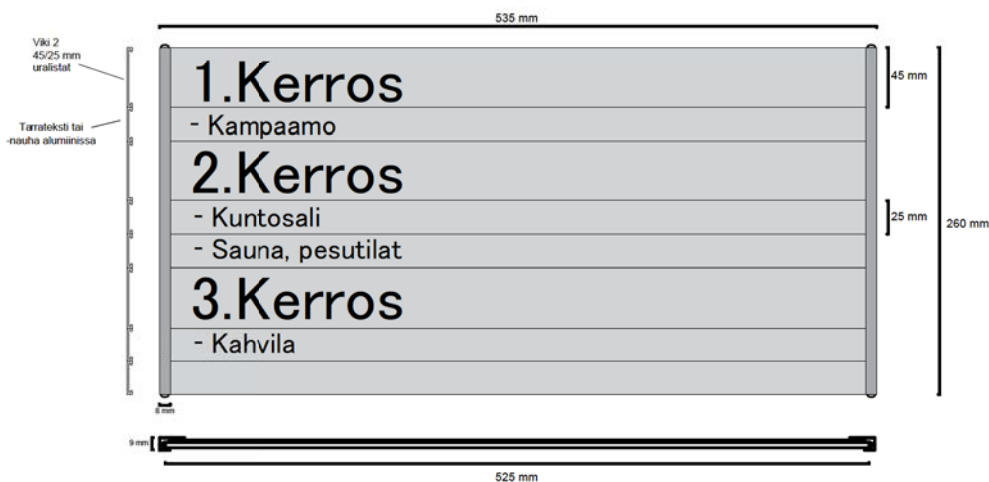

44. Seinäopaste Viki

Kerrosopaste.

Viki-opasteet tehdään alumiiniprofileista tai sileistä alumiinilevyistä. Opasteissa voi olla vaihdettavat tekstiliuskat. Meillä on erilaisia ja erikokoisia profileja. Opasteen koko tarpeen mukaan. Pyydä myyjältä tarkemmat profiilikuvat. Opasteet voidaan maalata eri RAL-sävyihin tai opaste voi olla kokonaan tulostettu.

Viki profiilikuva

Aulaopaste.

Aulaopaste, yhtenäinen karttaosa, vaihdettavat slatz- profiilit.

Ilmox-kerrosopaste, jossa kartta ja 19 mm vaihdettavat tekstinauhat.

Vaihdettavat slatz-profiilit, tarratekstit.

Viki seinäopaste jossa tulostettu tarra.